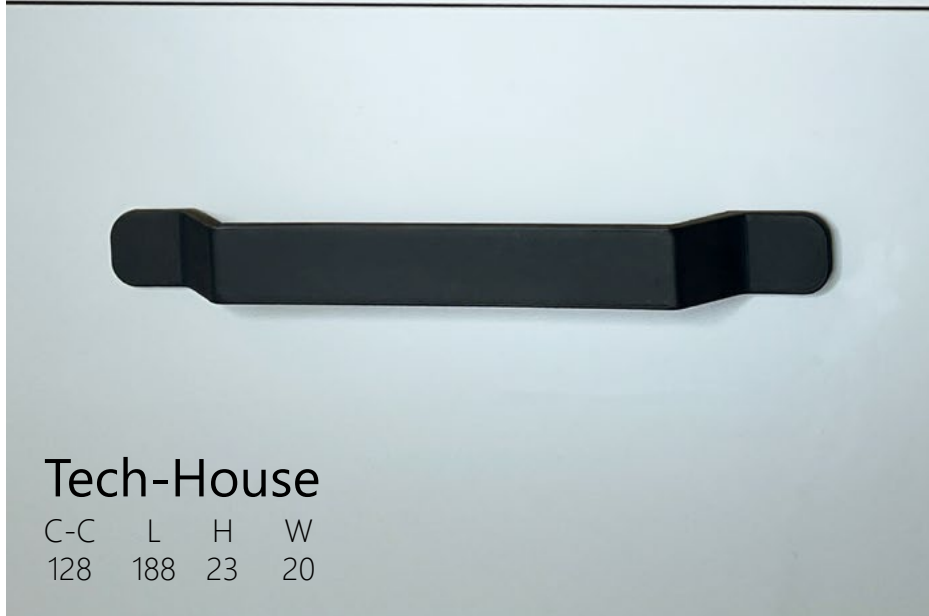

8359-40-GL35M

8359-40-L7

8359-40-MV2

Line Up

C-C	L	H	W
128	138	30	10

Line Up Handle

Tech-House

C-C	L	H	W
128	188	23	20